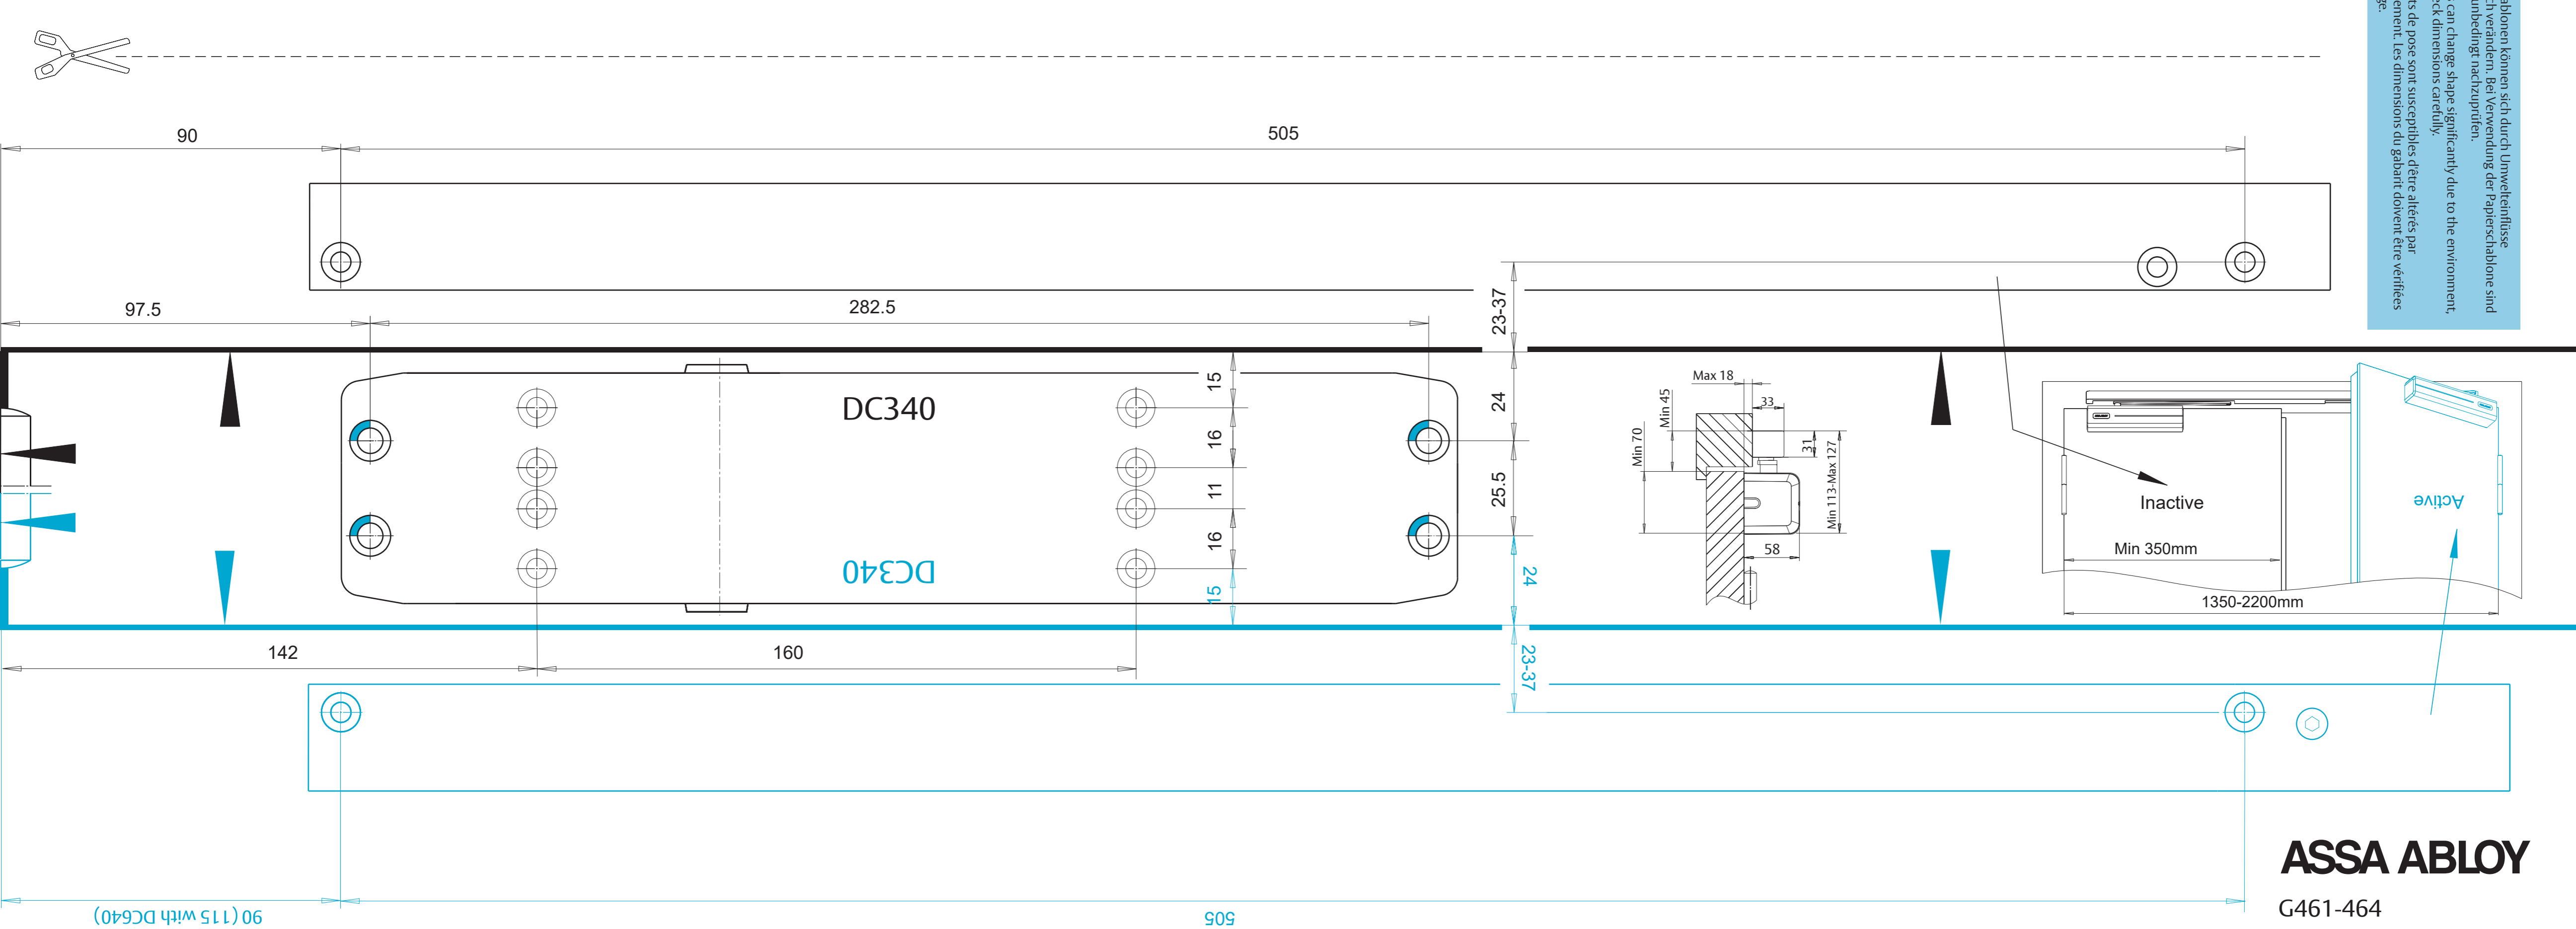

 Papiersablonen können sich durch Umwelteinflüsse maßgeblich verändern. Bei Verwendung der Papiersablonen sind die Maße unbedingt nachzuprüfen.
 Templates can change shape significantly due to the environment, please check dimensions carefully.
 Les gabarits de pose sont susceptibles d'être altérés par l'environnement. Les dimensions du gabarit doivent être vérifiées avant usage.

ASSA ABLOY

G461-464

! Papiersablonen können sich durch Umwelteinflüsse
 maßgeblich verändern. Bei Verwendung der Papiersablonen sind
 die Maße unbedingt nachzuprüfen.
 Templates can change shape significantly due to the environment,
 please check dimensions carefully.
 Les gabarits de pose sont susceptibles d'être altérés par
 l'environnement. Les dimensions du gabarit doivent être vérifiées
 avant usage.