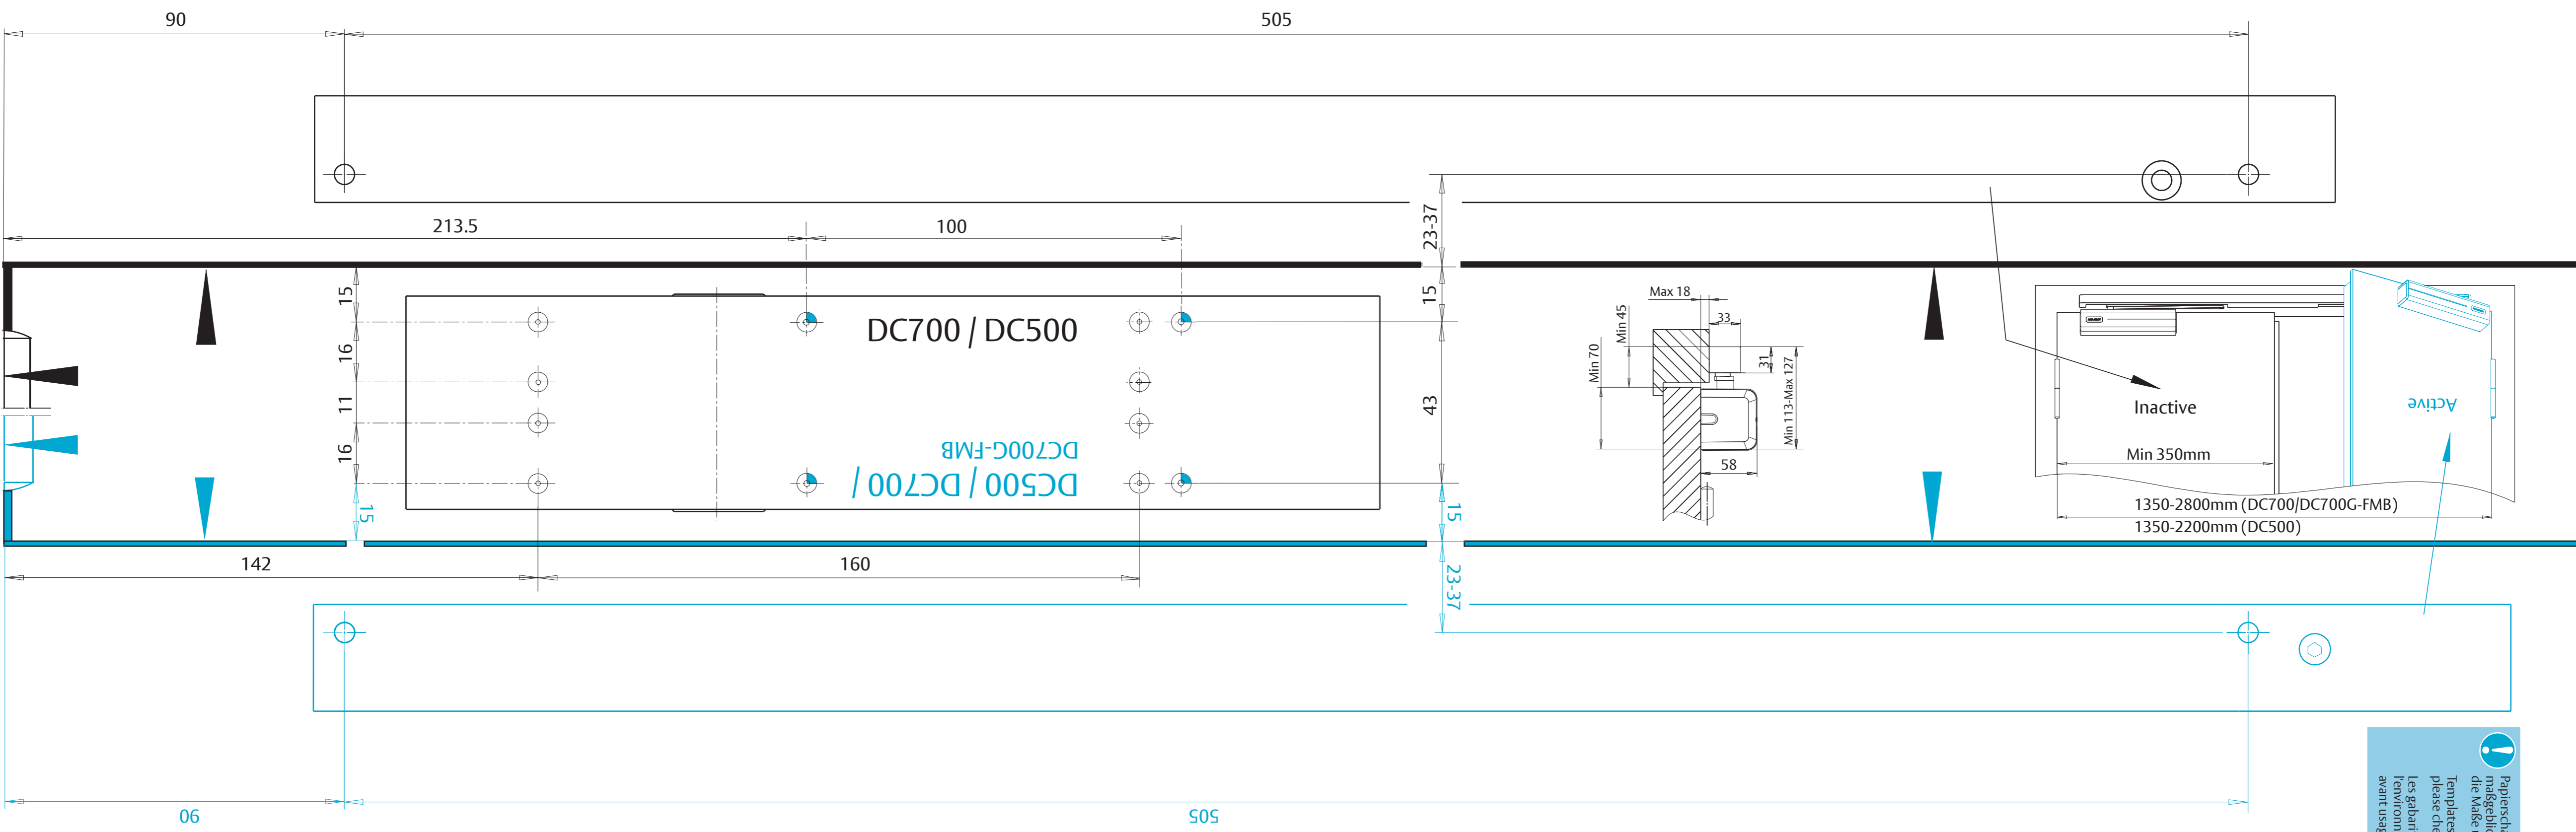

 Papiersablonen können sich durch Umwelteinflüsse maßgeblich verändern. Bei Verwendung der Papiersablonen sind die Maße unbedingt nachzuprüfen.
 Templates can change shape significantly due to the environment, please check dimensions carefully.
 Les gabarits de pose sont susceptibles d'être altérés par l'environnement. Les dimensions du gabarit doivent être vérifiées avant usage.

ASSA ABLOY

G461-464

! Papiersablonen können sich durch Umwelteinflüsse
 maßgeblich verändern. Bei Verwendung der Papiersablonen sind
 die Maße unbedingt nachzuprüfen.
 Templates can change shape significantly due to the environment,
 please check dimensions carefully.
 Les gabarits de pose sont susceptibles d'être altérés par
 l'environnement. Les dimensions du gabarit doivent être vérifiées
 avant usage.